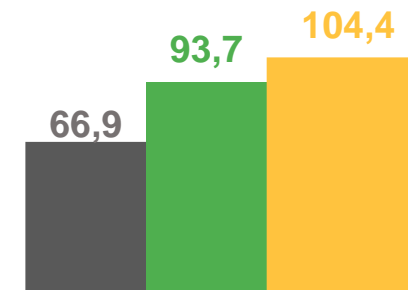

# ПОГОЛОВЬЕ СКОТА ПО КАТЕГОРИЯМ ХОЗЯЙСТВ

март 2022 г. к марту 2021 г.

в % к соответствующему периоду предыдущего года

**93,9%**

Крупный рогатый скот

**98,6%**

Свиньи

Крупный рогатый скот