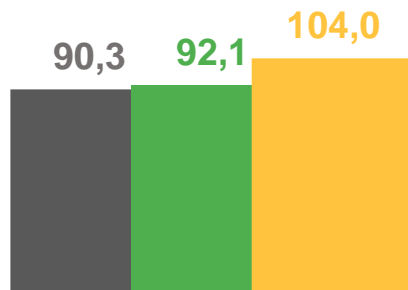

# ПОГОЛОВЬЕ СКОТА ПО КАТЕГОРИЯМ ХОЗЯЙСТВ

март 2022 г. к марту 2021 г.

в % к соответствующему периоду предыдущего года

**93,9%**

Крупный рогатый скот

**98,6%**

Свиньи

Крупный рогатый скот