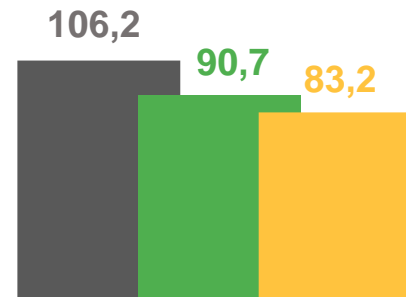

# Поголовье скота по категориям хозяйств в Оренбургской области

на конец марта 2022 года

- 01 Поголовье скота по категориям хозяйств
- 02 Поголовье крупного рогатого скота по категориям хозяйств
- 03 Поголовье коров по категориям хозяйств
- 04 Поголовье свиней по категориям хозяйств
- 05 Поголовье овец и коз по категориям хозяйств

# ПОГОЛОВЬЕ СКОТА ПО КАТЕГОРИЯМ ХОЗЯЙСТВ

март 2022 г. к марту 2021 г.

в % к соответствующему периоду предыдущего года

**93,9%**

Крупный рогатый скот

**98,6%**

Свиньи

Крупный рогатый скот

Свиньи

Овцы и козы

**95,3%**

Овцы и козы

■ Сельскохозяйственные организации

■ Хозяйства населения

■ Крестьянские (фермерские) хозяйства